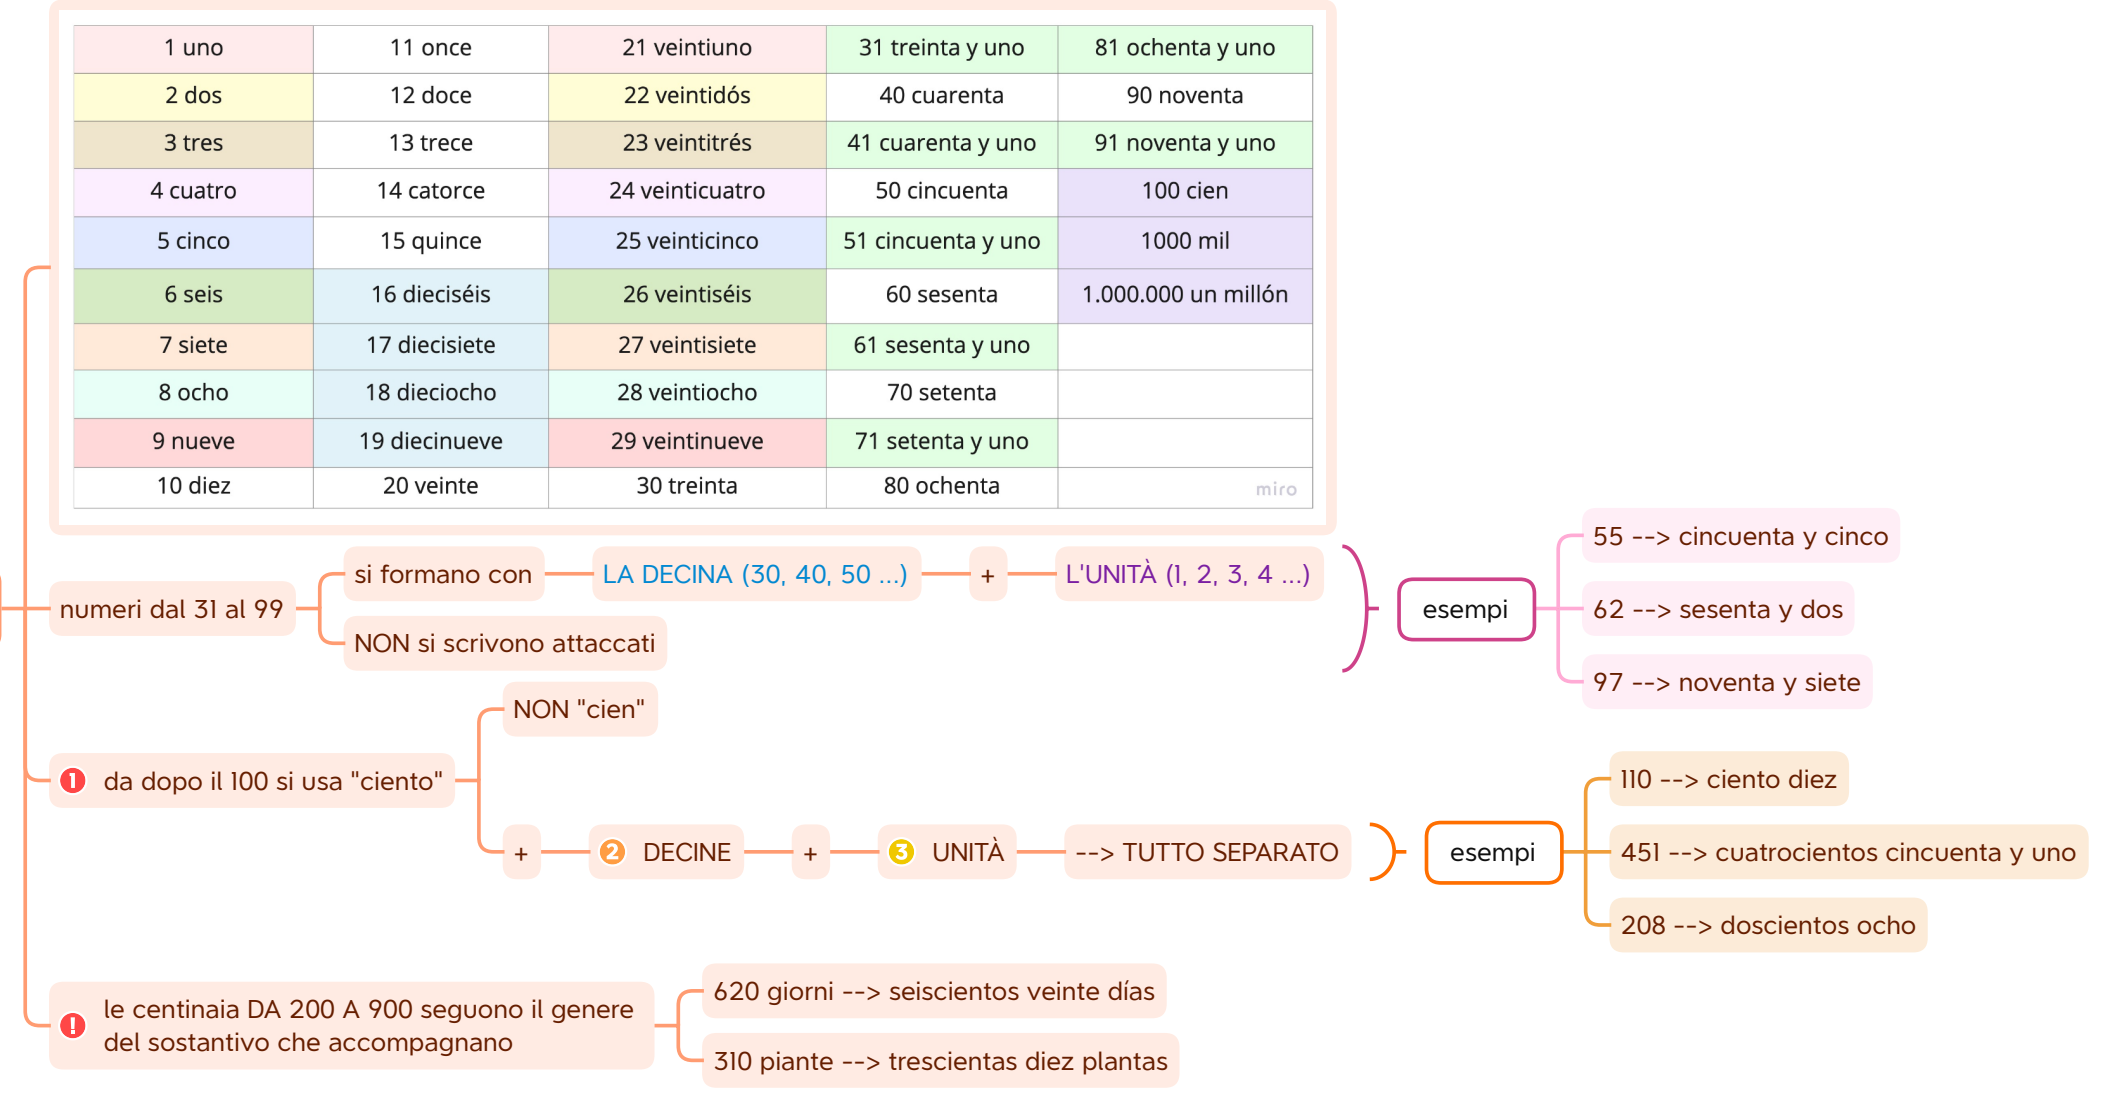

Los números cardinales